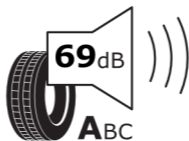

69dB

ABC

2020/740